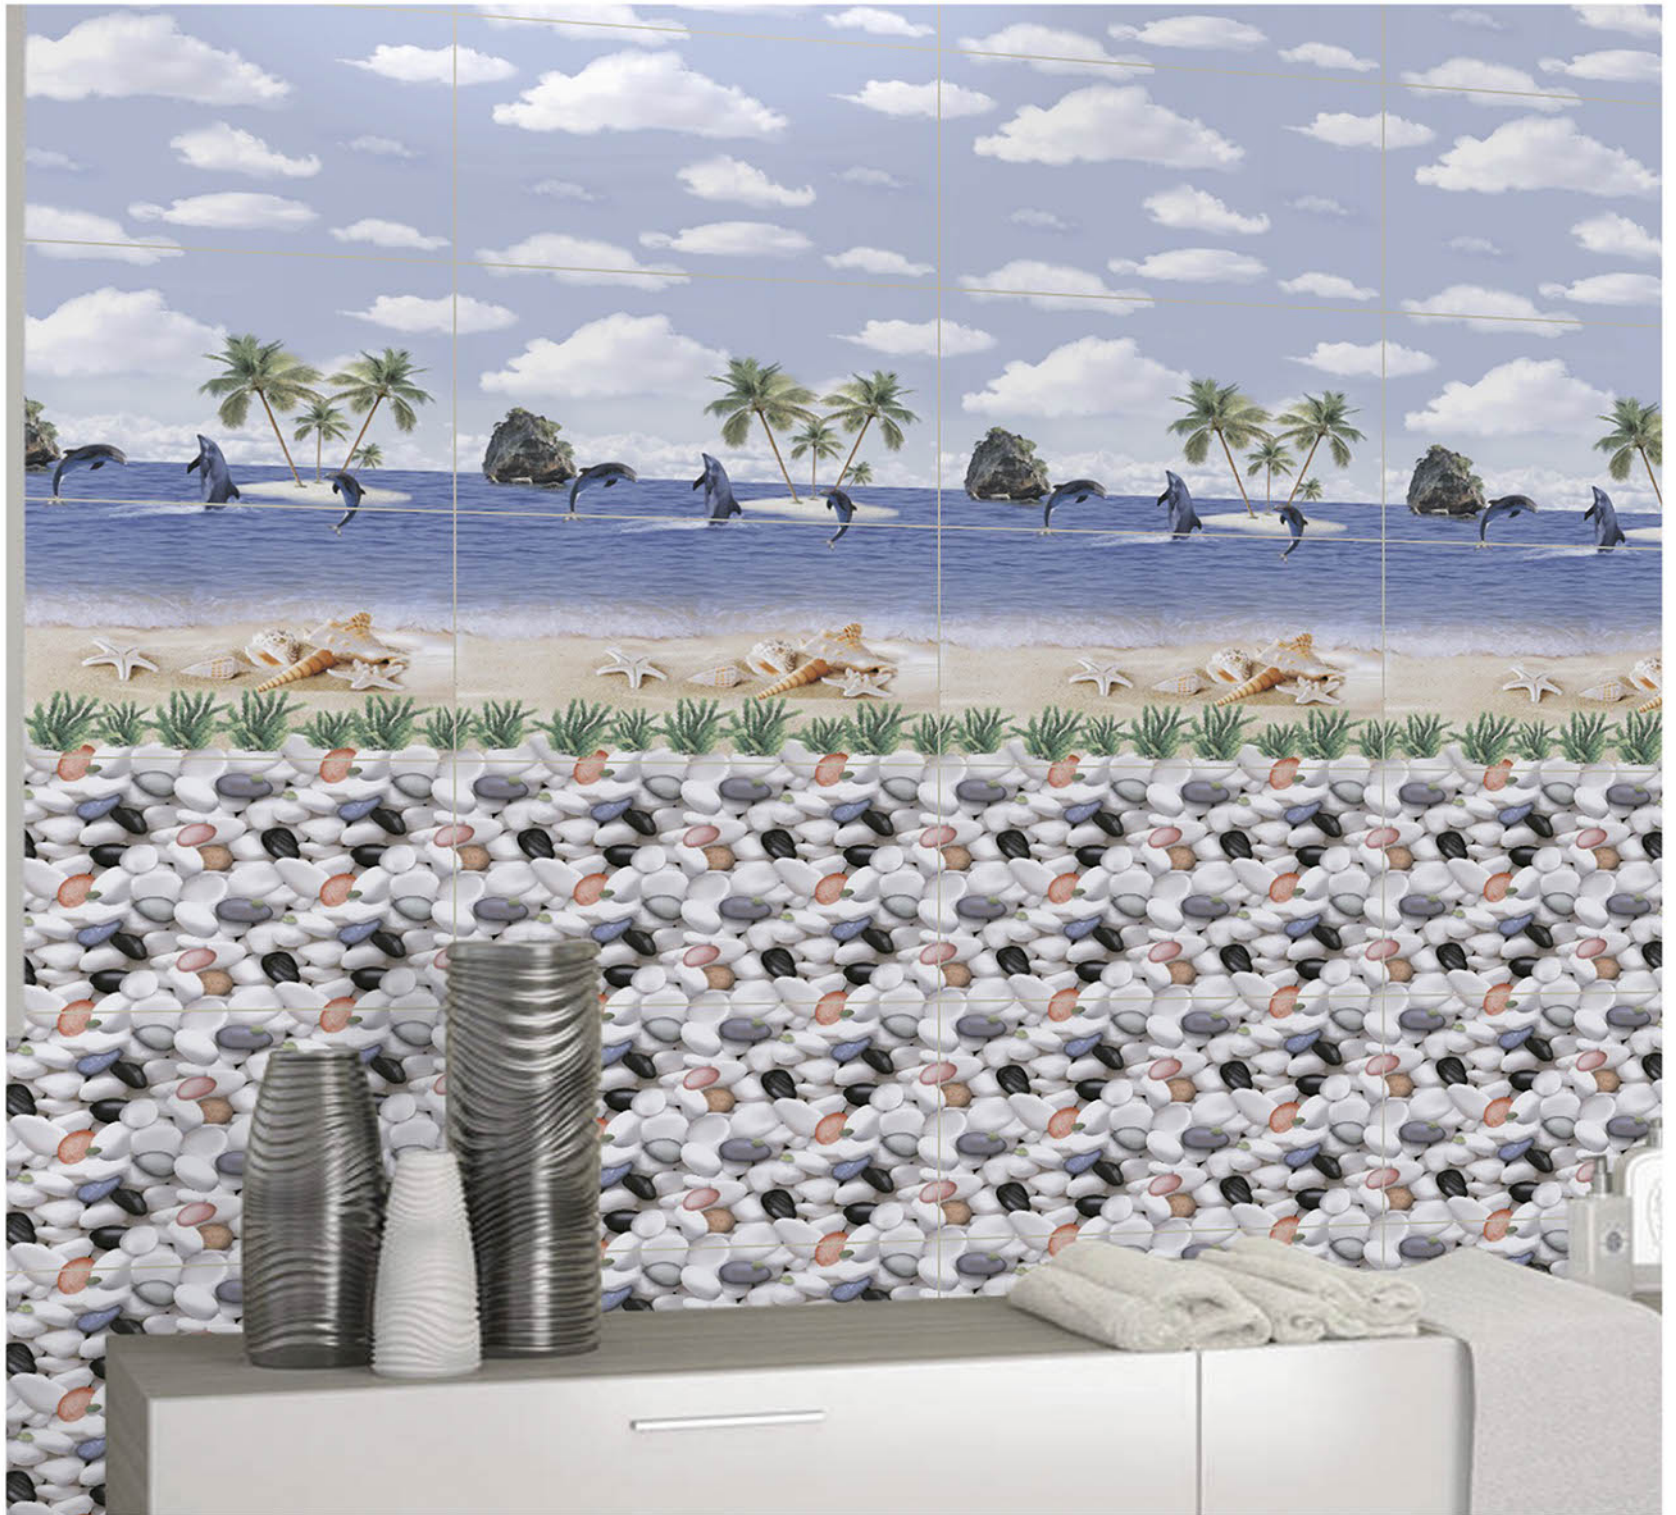

wall
tiles

random
design

10061-LT

10061-HL

10061-F

10061-DK

300x600

**glossy
finish**